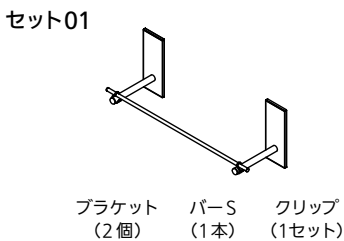

内装

Cucurieセット ※マグネットがくっつかない壁の場合は、Cucurieボードの施工が別途必要です。

セットA

セット02 (1セット) フック (1セット) フック (1セット)

セットB

セット02 (1セット) バー-S (1本) トレイW (1個) ポケット (1個)

セットC

セット02 (1セット) ふきんかけ (1個) バー-S (4本) クリップ (2セット)

※バーを数本組み合わせることで水切りのように使用できます。

セットD

セット02 (1セット) バー-S (1本) トレイS (1個) ポケット (2個) フック (1セット)

セットE

セット01 (1セット) フック (1セット) フック (1セット)

セットF

セット01 (1セット) バー-S (1本) トレイW (1個) ポケット (1個)

セット01