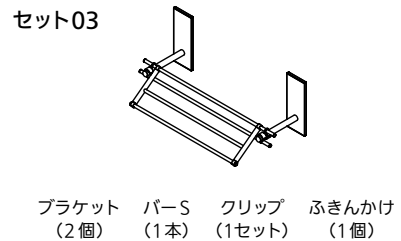

内装

Cucurieセット ※マグネットがくっつかない壁の場合は、Cucurieボードの施工が別途必要です。

セットA

セット02 (1セット) フック (1セット) フック (1セット)

セットB

セット02 (1セット) バー-S (1本) トレイW (1個) ポケット (1個)

セットC

セット02 (1セット) ふきんかけ (1個) バー-S (4本) クリップ (2セット)

※バーを数本組み合わせることで水切りのように使用できます。

セットD

セット02 (1セット) バー-S (1本) トレイS (1個) ポケット (2個) フック (1セット)

セットE

セット01 (1セット) フック (1セット) フック (1セット)

セットF

セット01 (1セット) バー-S (1本) トレイW (1個) ポケット (1個)

セット01

ブラケット (2個) バー-S (1本) クリップ (1セット)

セット02

ブラケット (3個) バー-W (1本) クリップ (1セット)

セット03

ブラケット (2個) バー-S (1本) クリップ (1セット) ふきんかけ (1個)

取寄せ商品 森田アルミ工業 Cucurieセット

品名	色	商品コード	品番	価格
セットA	ホワイト	963-0521	CSEA-WH	1セット オープン価格
	シルバー	963-0527	CSEA-SI	
セットB	ホワイト	963-0522	CSEB-WH	1セット オープン価格
	シルバー	963-0528	CSEB-SI	
セットC	ホワイト	963-0523	CSEC-WH	1セット オープン価格
	シルバー	963-0529	CSEC-SI	
セットD	ホワイト	963-0524	CSED-WH	1セット オープン価格
	シルバー	963-0530	CSED-SI	
セットE	ホワイト	963-0525	CSEE-WH	1セット オープン価格
	シルバー	963-0531	CSEE-SI	
セットF	ホワイト	963-0526	CSEF-WH	1セット オープン価格
	シルバー	963-0532	CSEF-SI	
セット01	ホワイト	963-0511	CSE46-WH	1セット オープン価格
	シルバー	963-0514	CSE46-SI	
セット02	ホワイト	963-0512	CSE86-WH	1セット オープン価格
	シルバー	963-0515	CSE86-SI	
セット03	ホワイト	963-0513	CSE12-WH	1セット オープン価格
	シルバー	963-0516	CSE12-SI	